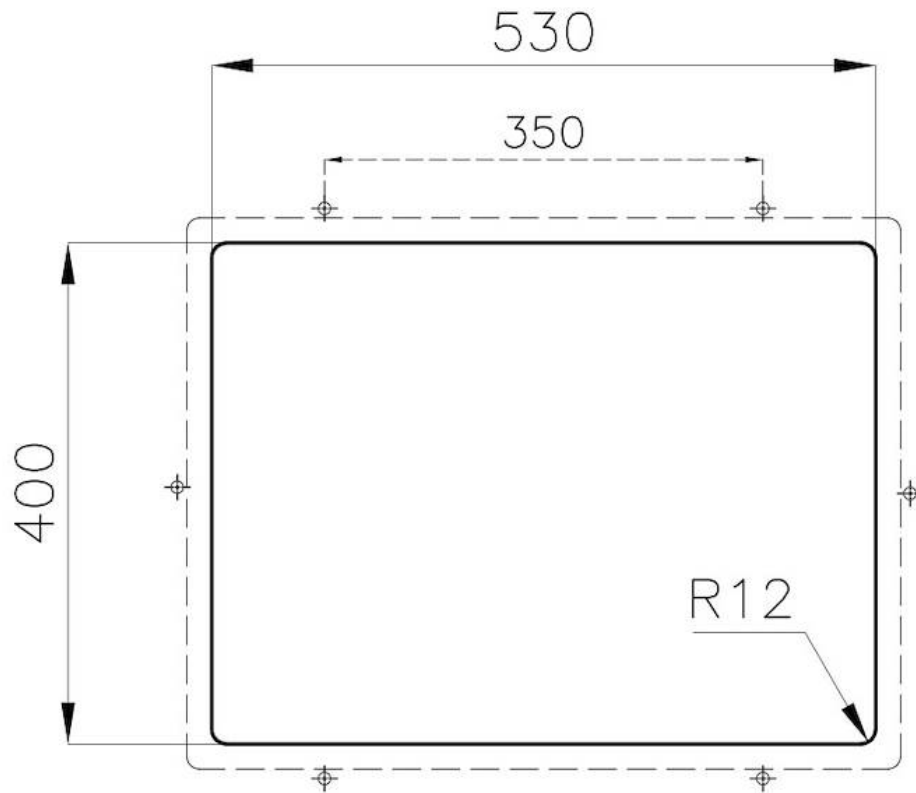

Sottotop Undermount