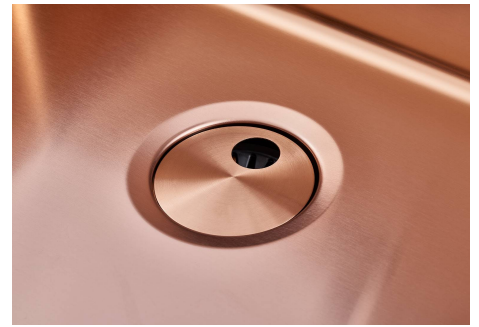

GALLERIA FOTOGRAFICA